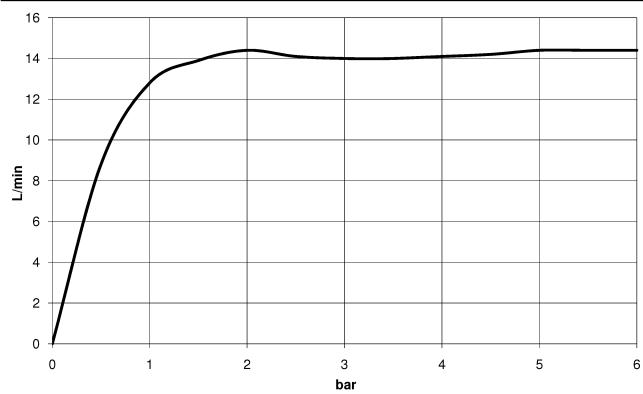

Durchflussdiagramm

Zertifikate

LGA_38665.