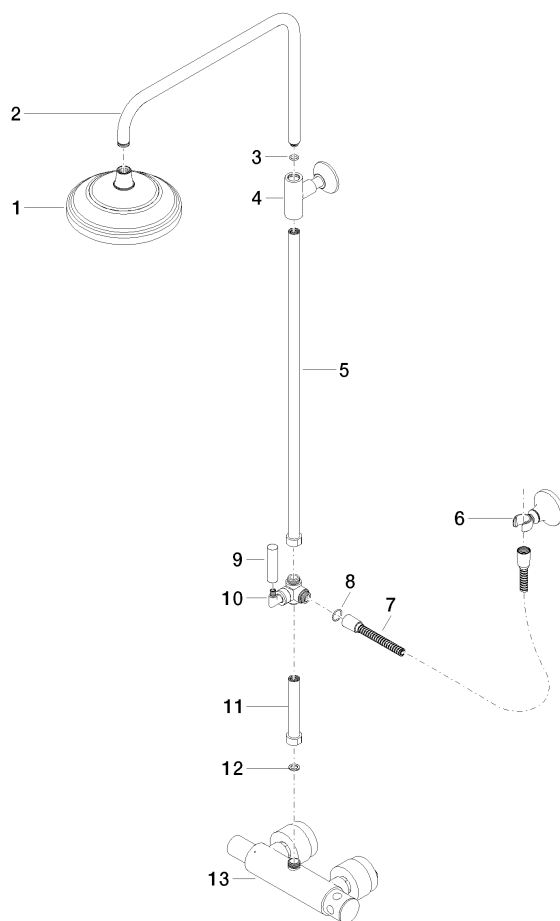

34 459 360

- Ausladung Standbrause 420 mm
- Regenbrause Ø 200 mm
- Regenbrause mit Antikalk-System
- Durchfluss Regenbrause max. 14 l/min (bei 3 Bar)
- Funktion ab: 8 l/min
- Drehumstellung Standbrause/ Handbrause
- Höhe Armatur bis Regenbrause (Unterkante) 985 mm
- Höhe Armatur bis Oberkante Bogen 1160 mm
- zweiteilige Schubrosetten Ø 65 mm
- Rosette für Brausehalter Ø 65 mm
- Rosette für Wandbefestigung Ø 60 mm
- Stichmaß 150 mm ± 13 mm
- Metallbrauseschlauch 1250 mm mit integriertem Verdrehschutz
- Anschluss 1/2"
- Rohrdurchmesser 20 mm

Dieser Artikel enthält keine Handbrause!

Eigensicher gegen Rückfließen.

ACHTUNG: Die Griffe müssen separat zu den Armaturen bestellt werden!

	Platin	34 459 360-08
	Chrom	34 459 360-00
	Platin gebürstet	34 459 360-06
	Messing (23kt Gold)	34 459 360-09
	Messing gebürstet (23kt Gold)	34 459 360-28
	Dark Platin gebürstet	34 459 360-99

34 459 360

1:10

Durchflussdiagramm

Zertifikate

LGA_38665.

34 459 360

Ersatzteile für die
anderen
Oberflächenvarianten
finden Sie hier:
Chrom

34 459 360

Ersatzteilstückliste

Nr.	Artikelnummer	Benennung	Verbaumenge	Lieferzeit
1	04 12 05 038 01-08	Brause	1	60
2	04 28 22 101 20-08	Auslauf	1	40
3	90 14 10 011 00 90	Dichtung	1	2
4	90 17 11 037 01-08	Halter	1	-
Ersatzteil nicht mehr bestellbar, bitte bestellen Sie den Nachfolgeartikel				
5	90 28 22 104 00-08	Rohr	1	-
Ersatzteil nicht mehr bestellbar, bitte bestellen Sie den Nachfolgeartikel				
6	90 17 09 045 01-08	Umstellung	1	40
7	09 30 30 064-08	Schraube	1	40
8	09 18 20 011-08	Aufnahme	1	40
9	09 28 22 013 90	Rohr	1	2
10	11 170 370-08	MADISON Hebeleinsatz - Platin	1	40
11	09 30 30 062-08	Schraube	1	40
12	09 14 10 122 90	Dichtung	1	2
13	28 104 970-08	Metall-Brauseschlauch 1/2" x 1/2" x 1250 mm - Platin	1	40
14	28 050 410-08	Halter	1	60
15	90 28 22 103 00-08	Rohr	1	-
Ersatzteil nicht mehr bestellbar, bitte bestellen Sie den Nachfolgeartikel				
16	90 14 20 002 00 90	Dichtung	1	2
17	04 17 01 044 01-08	Armatür	1	40