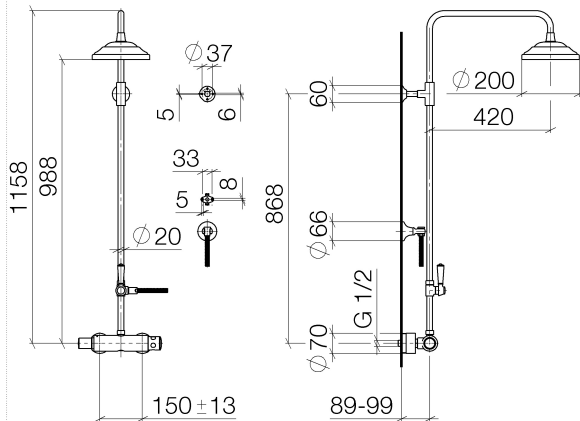

34 459 360

- Ausladung Standbrause 420 mm
- Regenbrause Ø 200 mm
- Regenbrause mit Antikalk-System
- Durchfluss Regenbrause max. 14 l/min (bei 3 Bar)
- Funktion ab: 8 l/min
- Drehumstellung Standbrause/ Handbrause
- Höhe Armatur bis Regenbrause (Unterkante) 985 mm
- Höhe Armatur bis Oberkante Bogen 1160 mm
- zweiteilige Schubrosetten Ø 65 mm
- Rosette für Brausehalter Ø 65 mm
- Rosette für Wandbefestigung Ø 60 mm
- Stichmaß 150 mm ± 13 mm
- Metallbrauseschlauch 1250 mm mit integriertem Verdrehschutz
- Anschluss 1/2"
- Rohrdurchmesser 20 mm

Dieser Artikel enthält keine Handbrause!

Eigensicher gegen Rückfließen.

ACHTUNG: Die Griffe müssen separat zu den Armaturen bestellt werden!

	Platin	34 459 360-08
	Chrom	34 459 360-00
	Platin gebürstet	34 459 360-06
	Messing (23kt Gold)	34 459 360-09
	Messing gebürstet (23kt Gold)	34 459 360-28
	Dark Platin gebürstet	34 459 360-99

34 459 360

1:10

Durchflussdiagramm

Zertifikate

LGA_38665.

34 459 360

Ersatzteile für die
anderen
Oberflächenvarianten
finden Sie hier:
Chrom

34 459 360

Ersatzteilstückliste

Nr.	Artikelnummer	Benennung	Verbaumenge	Lieferzeit
1	04 12 05 038 01-08	Brause	1	60
2	04 28 22 101 20-08	Auslauf	1	40
3	90 14 10 011 00 90	Dichtung	1	2
4	90 17 11 037 01-08	Halter	1	-
Ersatzteil nicht mehr bestellbar, bitte bestellen Sie den Nachfolgeartikel				
5	90 28 22 104 00-08	Rohr	1	-
Ersatzteil nicht mehr bestellbar, bitte bestellen Sie den Nachfolgeartikel				
6	90 17 09 045 01-08	Umstellung	1	40
7	09 30 30 064-08	Schraube	1	40
8	09 18 20 011-08	Aufnahme	1	40
9	09 28 22 013 90	Rohr	1	2
10	11 170 370-08	MADISON Hebeleinsatz - Platin	1	40
11	09 30 30 062-08	Schraube	1	40
12	09 14 10 122 90	Dichtung	1	2
13	28 104 970-08	Metall-Brauseschlauch 1/2" x 1/2" x 1250 mm - Platin	1	40
14	28 050 410-08	Halter	1	60
15	90 28 22 103 00-08	Rohr	1	-
Ersatzteil nicht mehr bestellbar, bitte bestellen Sie den Nachfolgeartikel				
16	90 14 20 002 00 90	Dichtung	1	2
17	04 17 01 044 01-08	Armatür	1	40